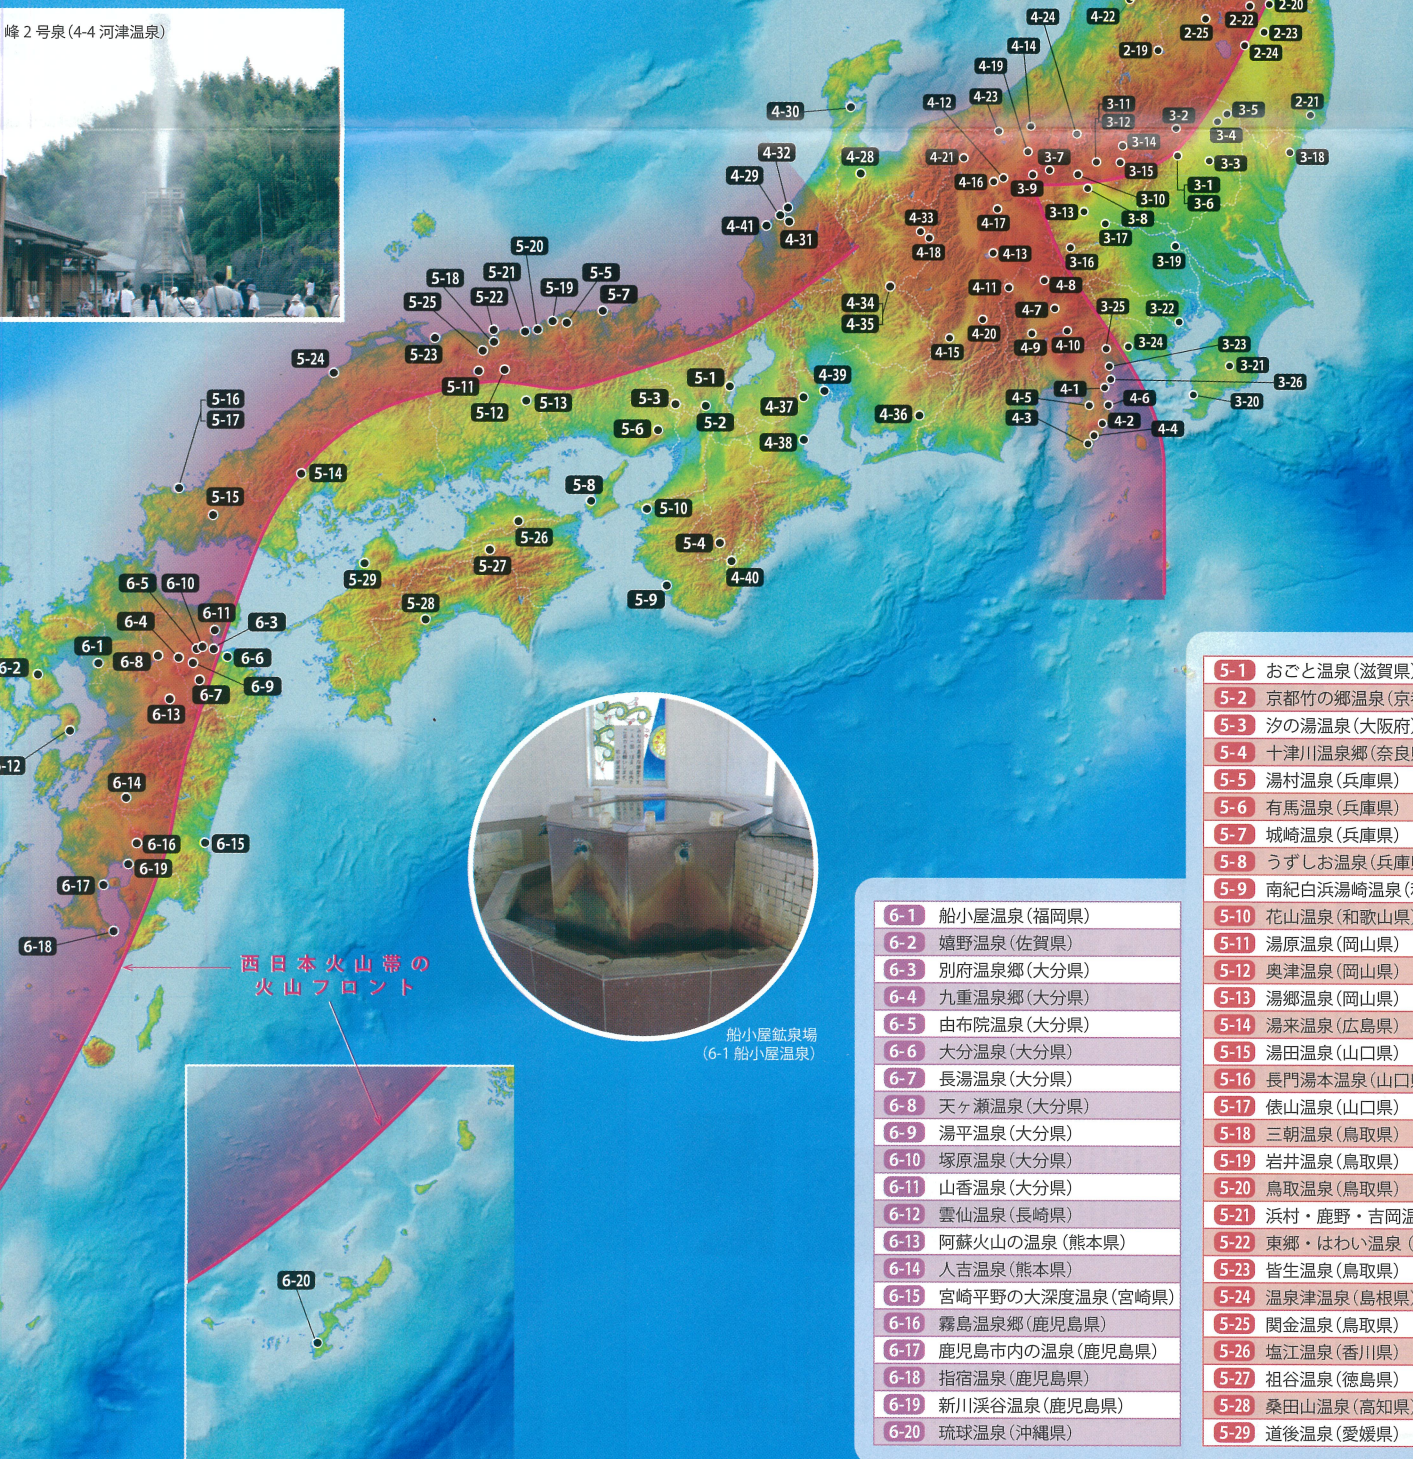

峰 2 号泉(4-4 河津温泉)

船小屋温泉場 (6-1 船小屋温泉)

西日本火山帯の火山フロント

東日本火山帯の火山フロント

- 4-1 熱海温泉(静岡県)
- 4-2 熱川温泉(静岡県)
- 4-3 蓮台寺温泉(静岡県)
- 4-4 河津温泉(静岡県)
- 4-5 修善寺温泉(静岡県)
- 4-6 伊東温泉(静岡県)
- 4-7 石和・春日居温泉郷(山梨県)
- 4-8 増富温泉(山梨県)
- 4-9 下部温泉(山梨県)
- 4-10 河口湖温泉(山梨県)
- 4-11 甲斐駒ヶ岳温泉 尾白の湯(山梨県)
- 4-12 松代温泉(長野県)
- 4-13 上諏訪温泉(長野県)
- 4-14 野沢温泉(長野県)
- 4-15 昼神温泉(長野県)
- 4-16 戸倉上山田温泉(長野県)
- 4-17 別所温泉(長野県)
- 4-18 白骨温泉(長野県)
- 4-19 地獄谷温泉(長野県)
- 4-20 鹿塩温泉(長野県)
- 4-21 白馬八方温泉(長野県)
- 4-22 村杉温泉(新潟県)
- 4-23 妙高高原温泉郷(新潟県)
- 4-24 湯沢温泉(新潟県)
- 4-25 月岡温泉(新潟県)
- 4-26 瀬波温泉(新潟県)
- 4-27 出湯温泉(新潟県)
- 4-28 庄川温泉郷(富山県)
- 4-29 山代温泉(石川県)
- 4-30 和倉温泉(石川県)
- 4-31 山中温泉(石川県)
- 4-32 片山津温泉(石川県)
- 4-33 奥飛騨温泉郷(岐阜県)
- 4-34 下呂温泉(岐阜県)
- 4-35 湯屋温泉(岐阜県)
- 4-36 湯谷温泉(愛知県)
- 4-37 湯の山温泉(三重県)
- 4-38 神原温泉(三重県)
- 4-39 長島温泉(三重県)
- 4-40 湯ノ口温泉(三重県)
- 4-41 芦原温泉(福井県)